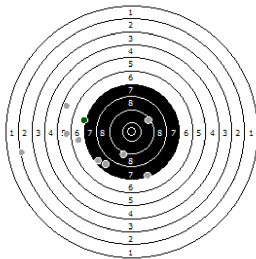

Serie 3

Volle Ringe	5	5	6	9	7	7	9	7	2	7	64 Ringe
Zehntel	5,9	5,5	6,8	9,4	7,4	7,5	9,1	7,8	2,3	7,2	68,9 Ringe
Teiler	4034,4	4349,5	3324,5	1242,9	2840,4	2738,6	1485,5	2549,3	6919,4	3034,1	-
Innenzehner											Anzahl: 0